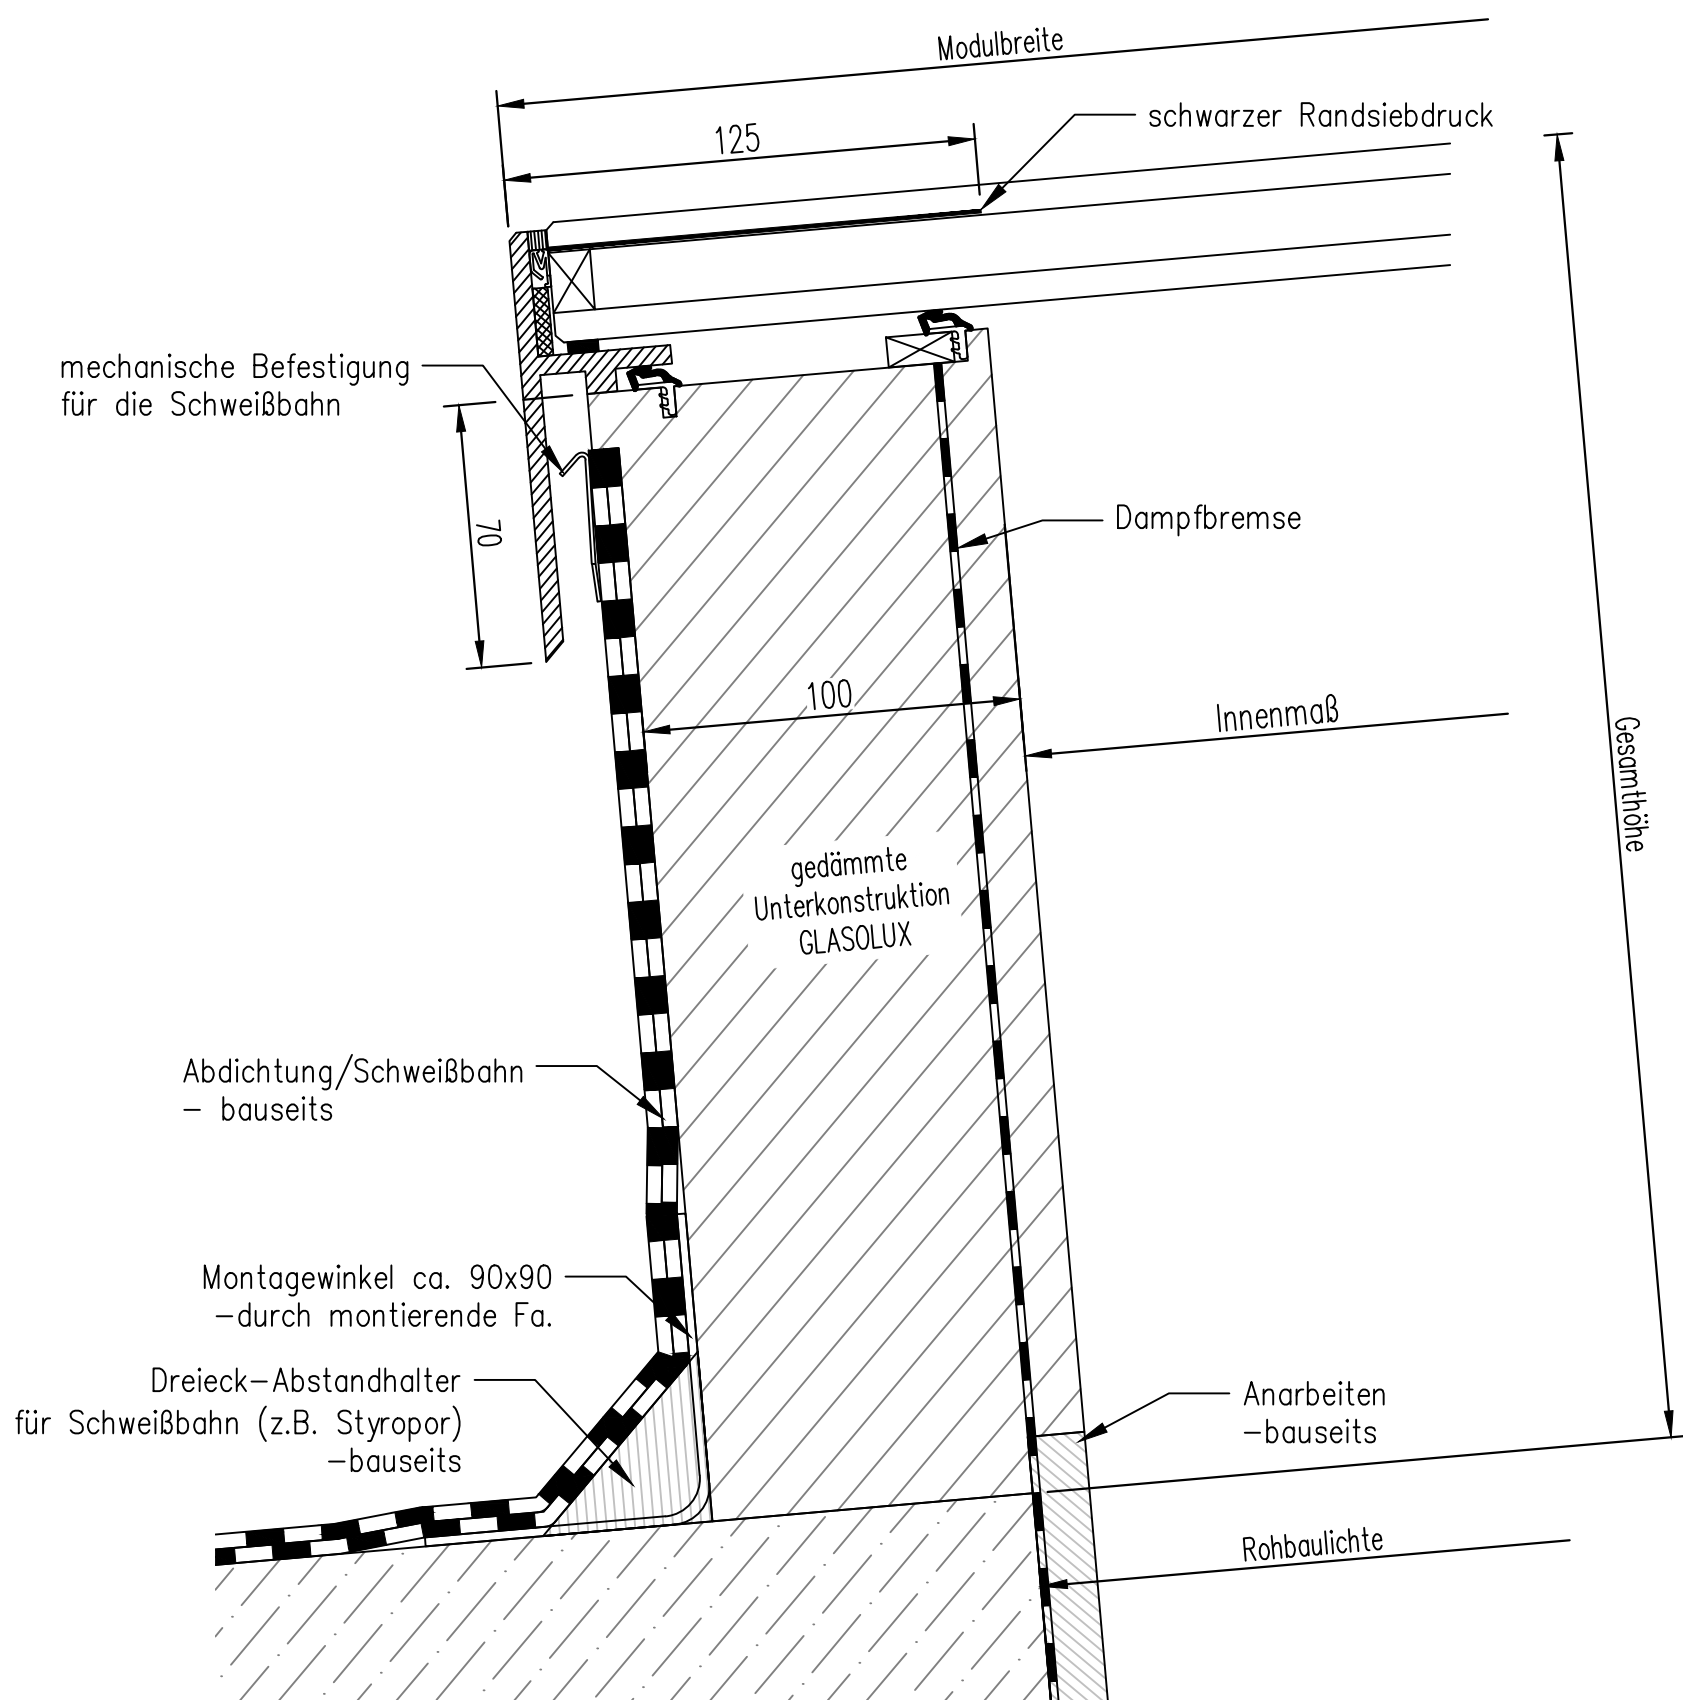

# SkyVision ACCESS - Motorseite links & rechts

Maximale Maße als Quadrat:  
1225 x 1225 mm!  
Maximale Länge/Breite:  
2000 mm!  
Maximal 1,5m²!

# SkyVision ACCESS - Öffnungsseite

Maximale Maße als Quadrat:  
 1225 x 1225 mm!  
 Maximale Länge/Breite:  
 2000 mm!  
 Maximal 1,5m<sup>2</sup>!

# SkyVision ACCESS - Schenkelseite

Maximale Maße als Quadrat:  
1225 x 1225 mm!  
Maximale Länge/Breite:  
2000 mm!  
Maximal 1,5m<sup>2</sup>!