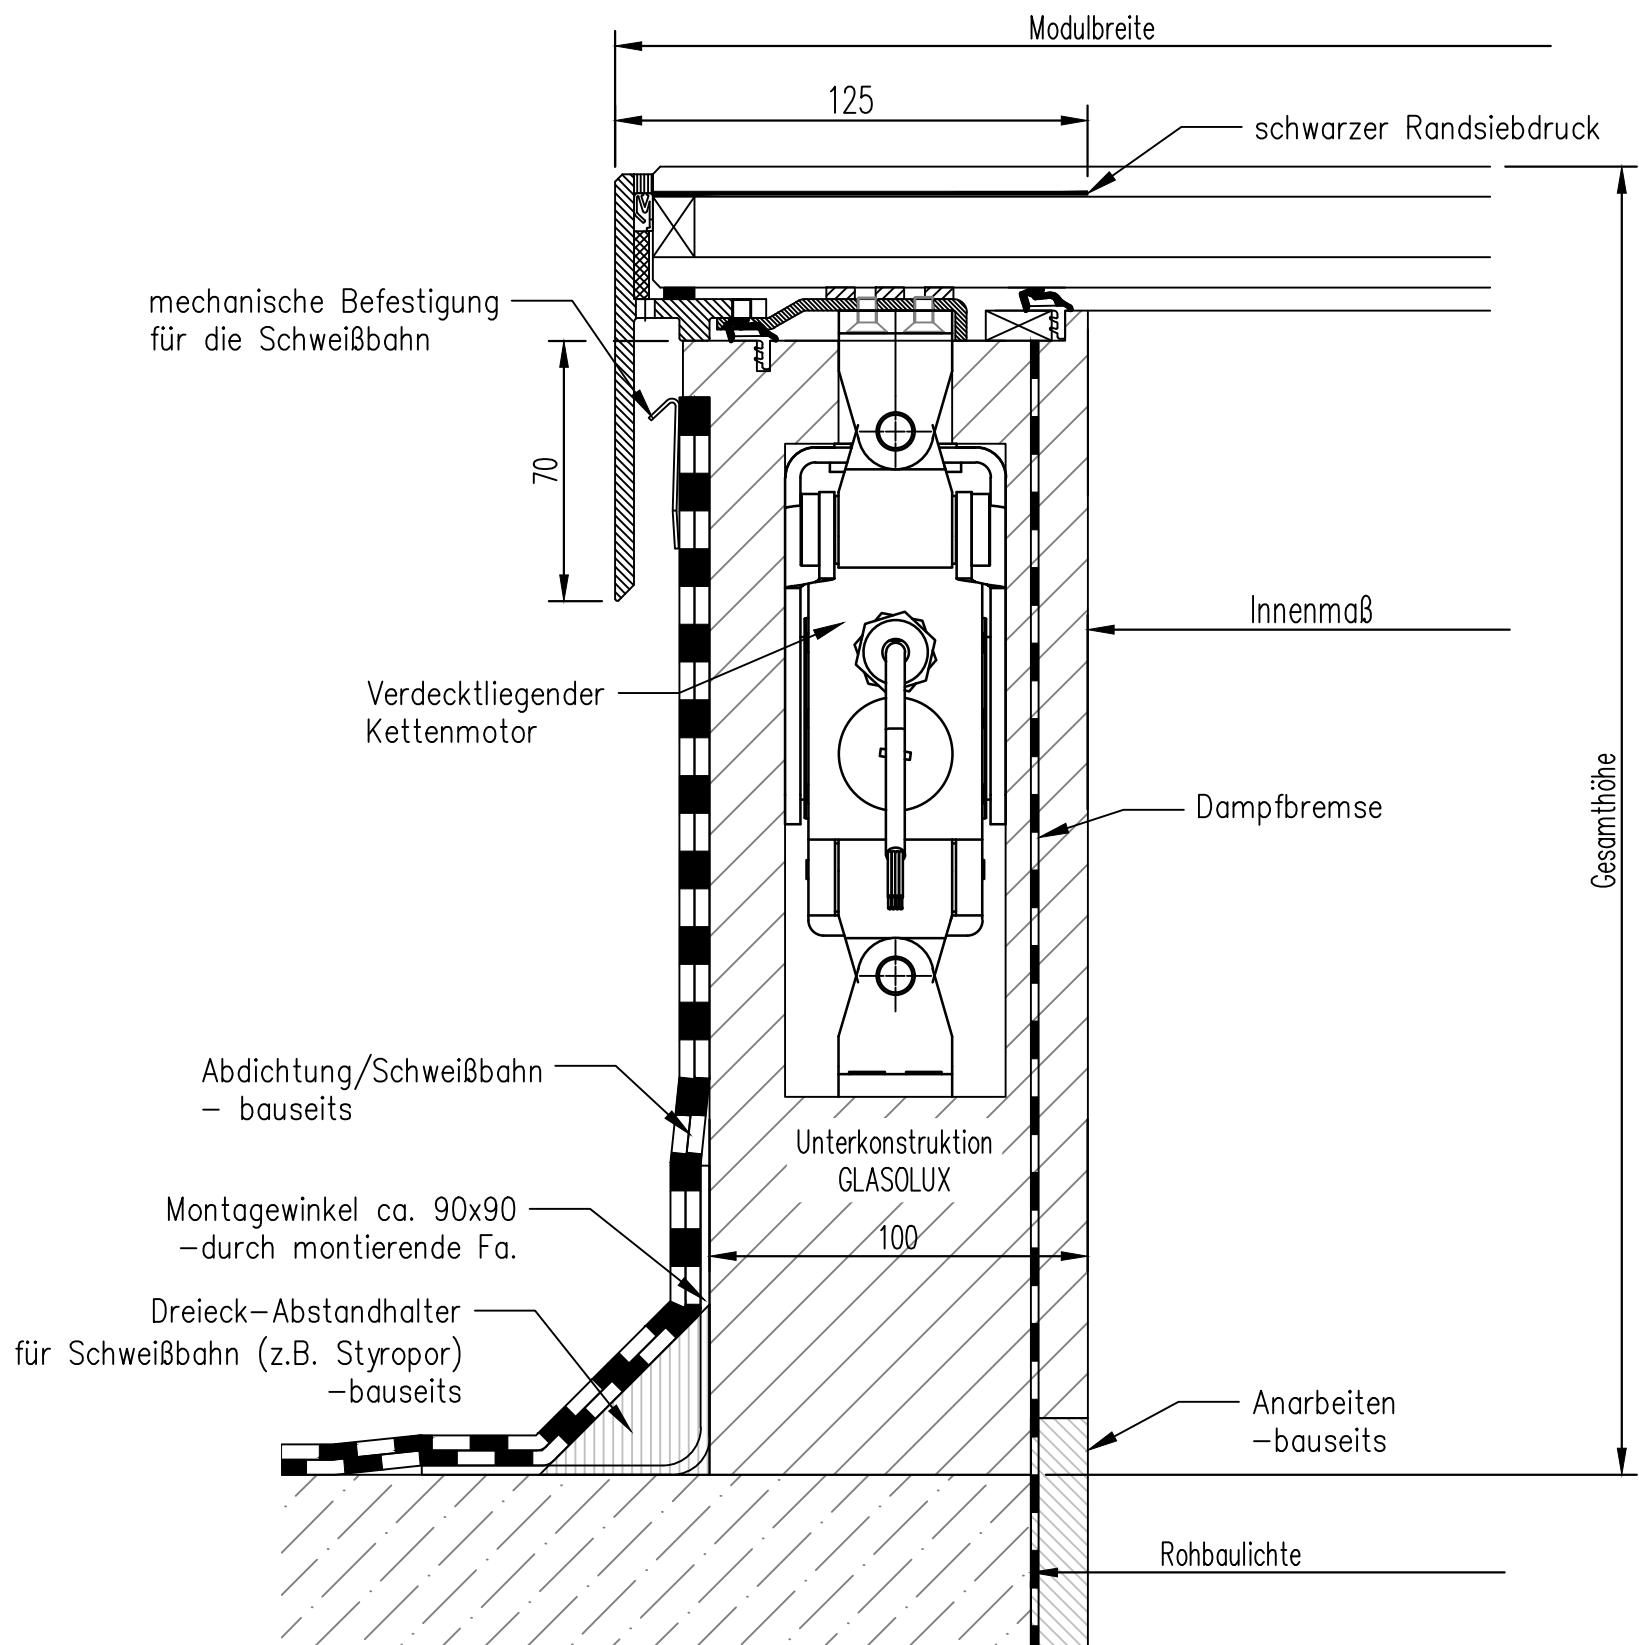

# SkyVision ACCESS - Motorseite links & rechts

Maximale Maße als Quadrat:  
1225 x 1225 mm!  
Maximale Länge/Breite:  
2000 mm!  
Maximal 1,5m²!

# SkyVision ACCESS - Öffnungsseite

Maximale Maße als Quadrat:  
 1225 x 1225 mm!  
 Maximale Länge/Breite:  
 2000 mm!  
 Maximal 1,5m<sup>2</sup>!

# SkyVision ACCESS - Schenkelseite

Maximale Maße als Quadrat:  
1225 x 1225 mm!  
Maximale Länge/Breite:  
2000 mm!  
Maximal 1,5m<sup>2</sup>!