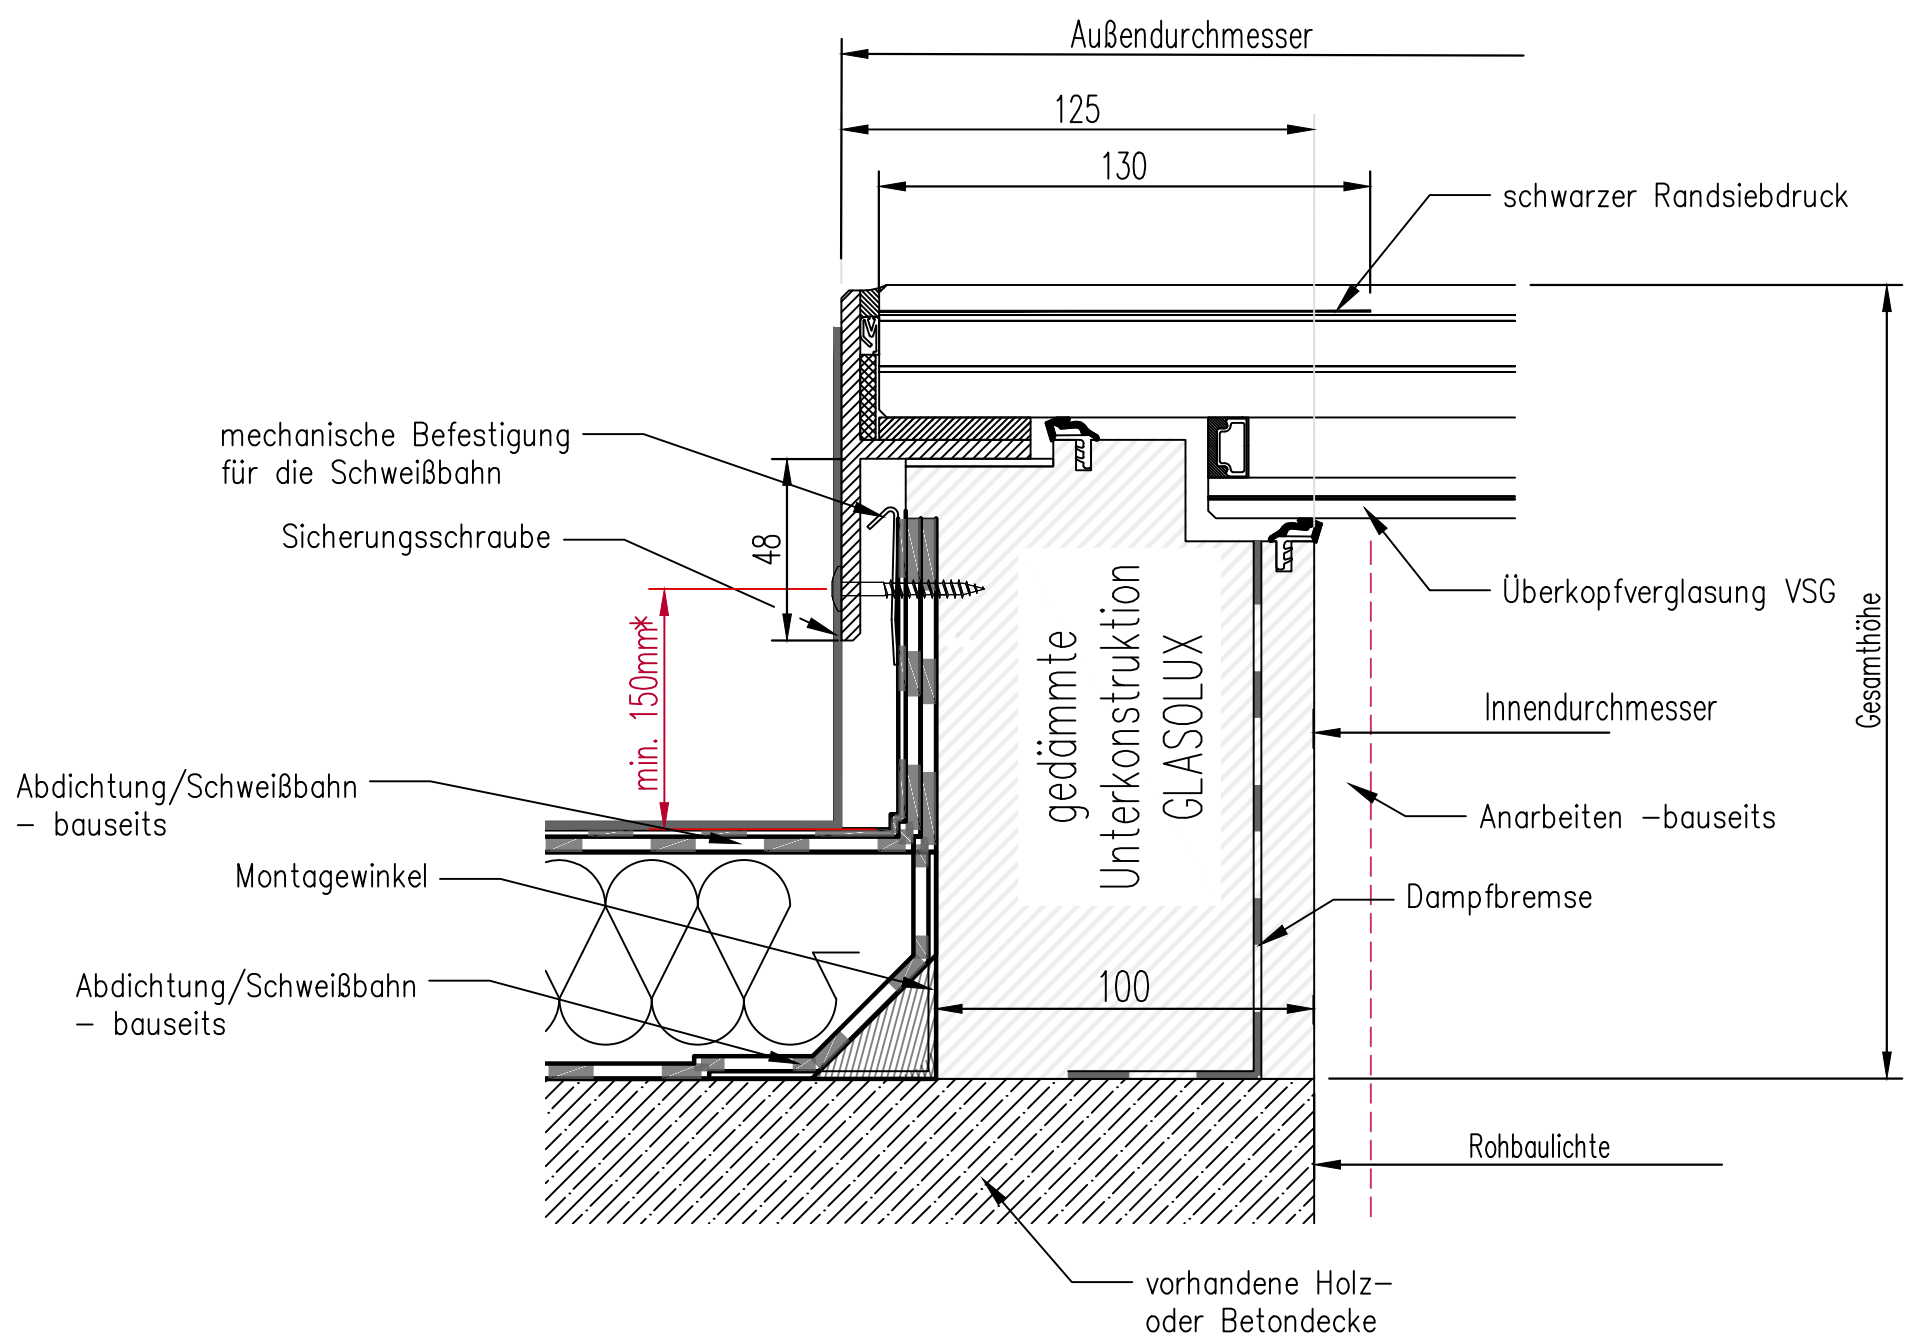

# SkyVision CIRCULAR WALK-ON

max. 1780 mm Innendurchmesser  
max. 2,48 m<sup>2</sup>

\* Bei einer Unterschreitung der Flachdachrichtlinie muss mit Flüssigkunststoff an den Alu-Winkel abgedichtet werden.

Isolierglas bis zu 67 mm  
Innere Scheibe: VSG

GSL.GLASOLUX

Tel: +49 (0)521 7701 943-0 Fax: +49 (0)521 7701 943-24  
info@glasolux.de

# SkyVision Circular WALK-ON Ecoline

\* Bei einer Unterschreitung der Flachdachrichtlinie muss mit Flüssigkunststoff an den Alu-Winkel abgedichtet werden.

Isolierglas bis zu 85 mm  
Innere Scheibe: VSG

GSL.GLASOLUX