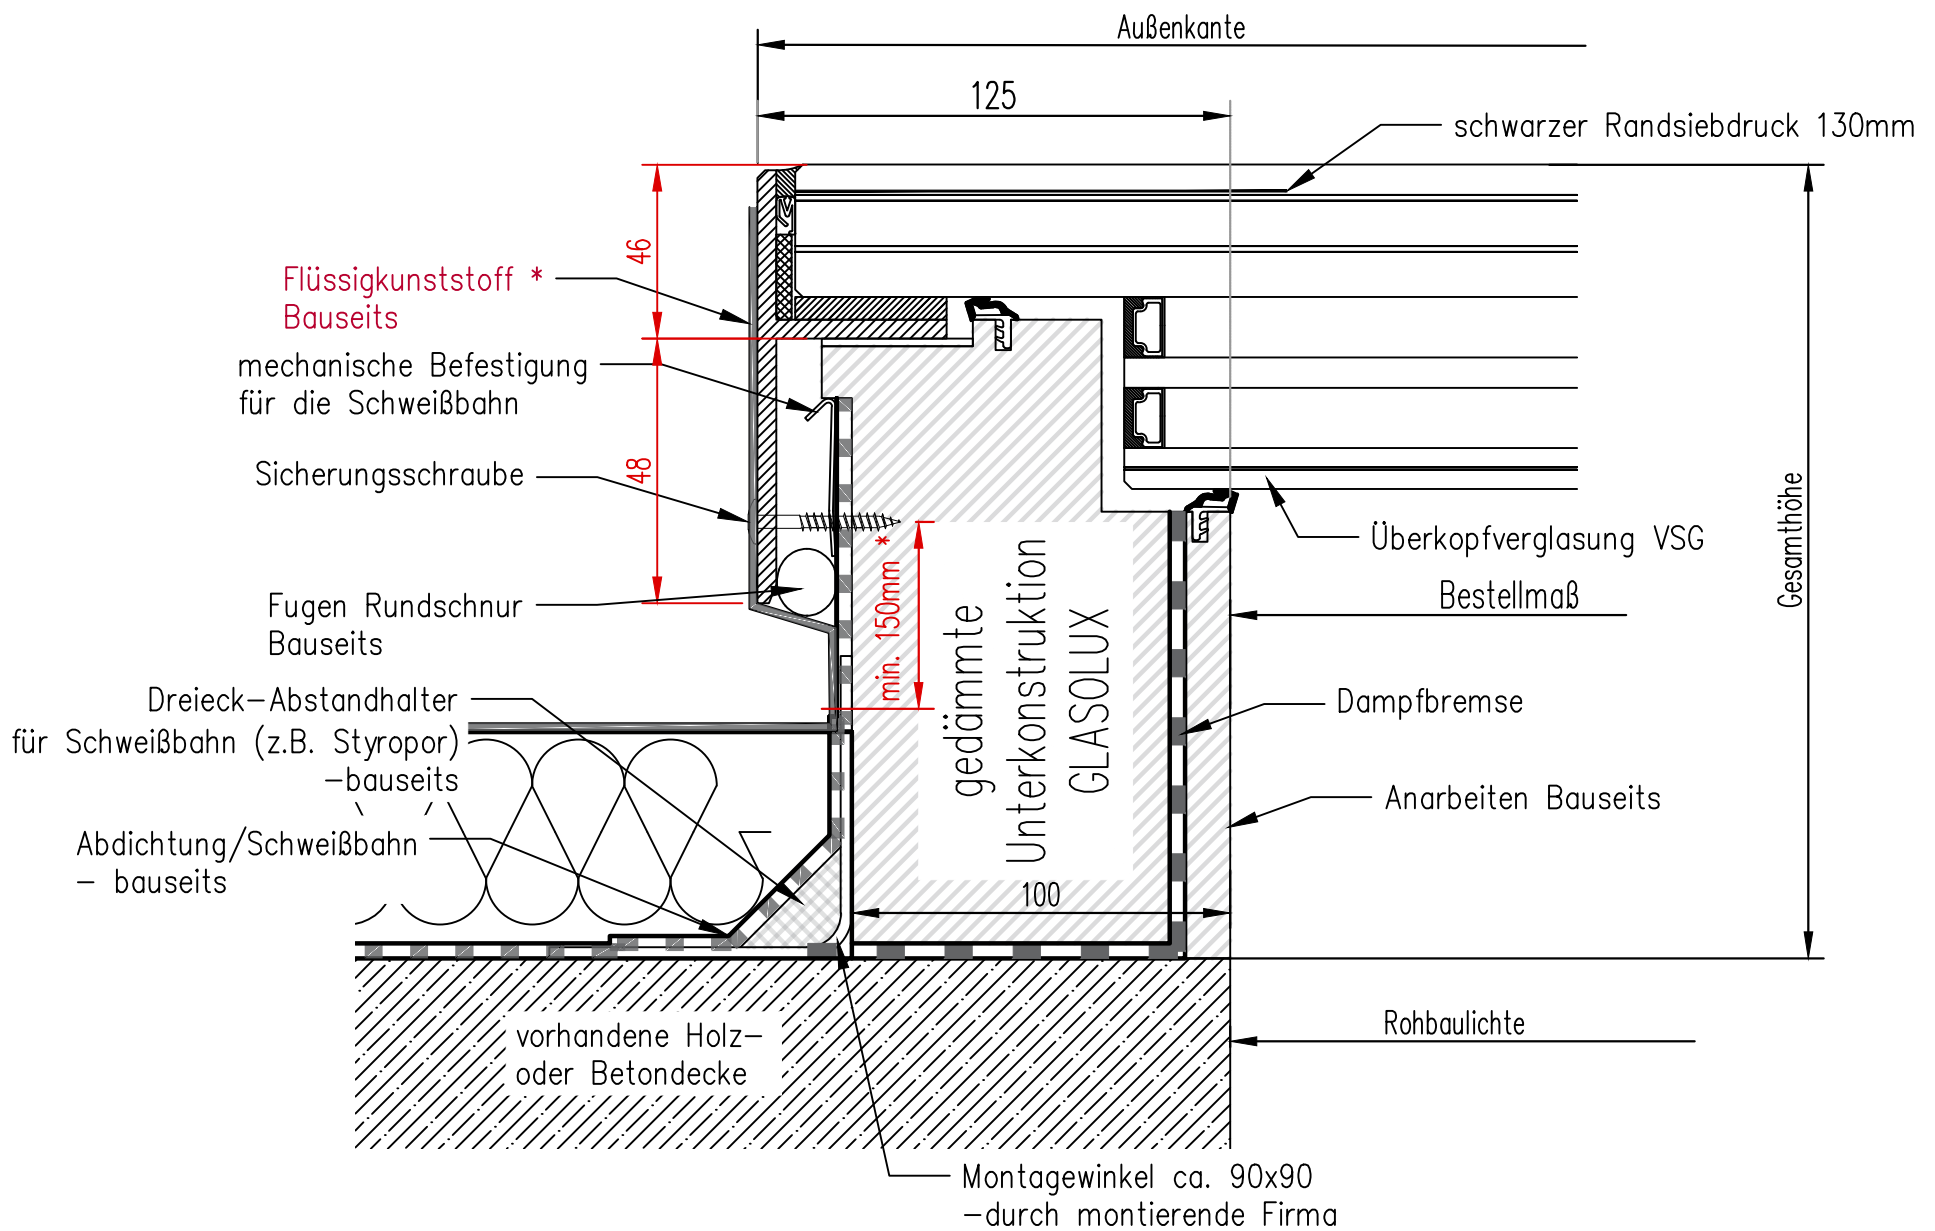

# SkyVision CIRCULAR WALK-ON

max. 1780 mm Innendurchmesser  
max. 2,48 m<sup>2</sup>

\* Bei einer Unterschreitung der Flachdachrichtlinie muss mit Flüssigkunststoff an den Alu-Winkel abgedichtet werden.

Isolierglas bis zu 67 mm  
Innere Scheibe: VSG

GSL.GLASOLUX

Tel: +49 (0)521 7701 943-0 Fax: +49 (0)521 7701 943-24  
info@glasolux.de

# SkyVision Circular WALK-ON Ecoline

\* Bei einer Unterschreitung der Flachdachrichtlinie muss mit Flüssigkunststoff an den Alu-Winkel abgedichtet werden.

Isolierglas bis zu 85 mm  
Innere Scheibe: VSG

GSL.GLASOLUX