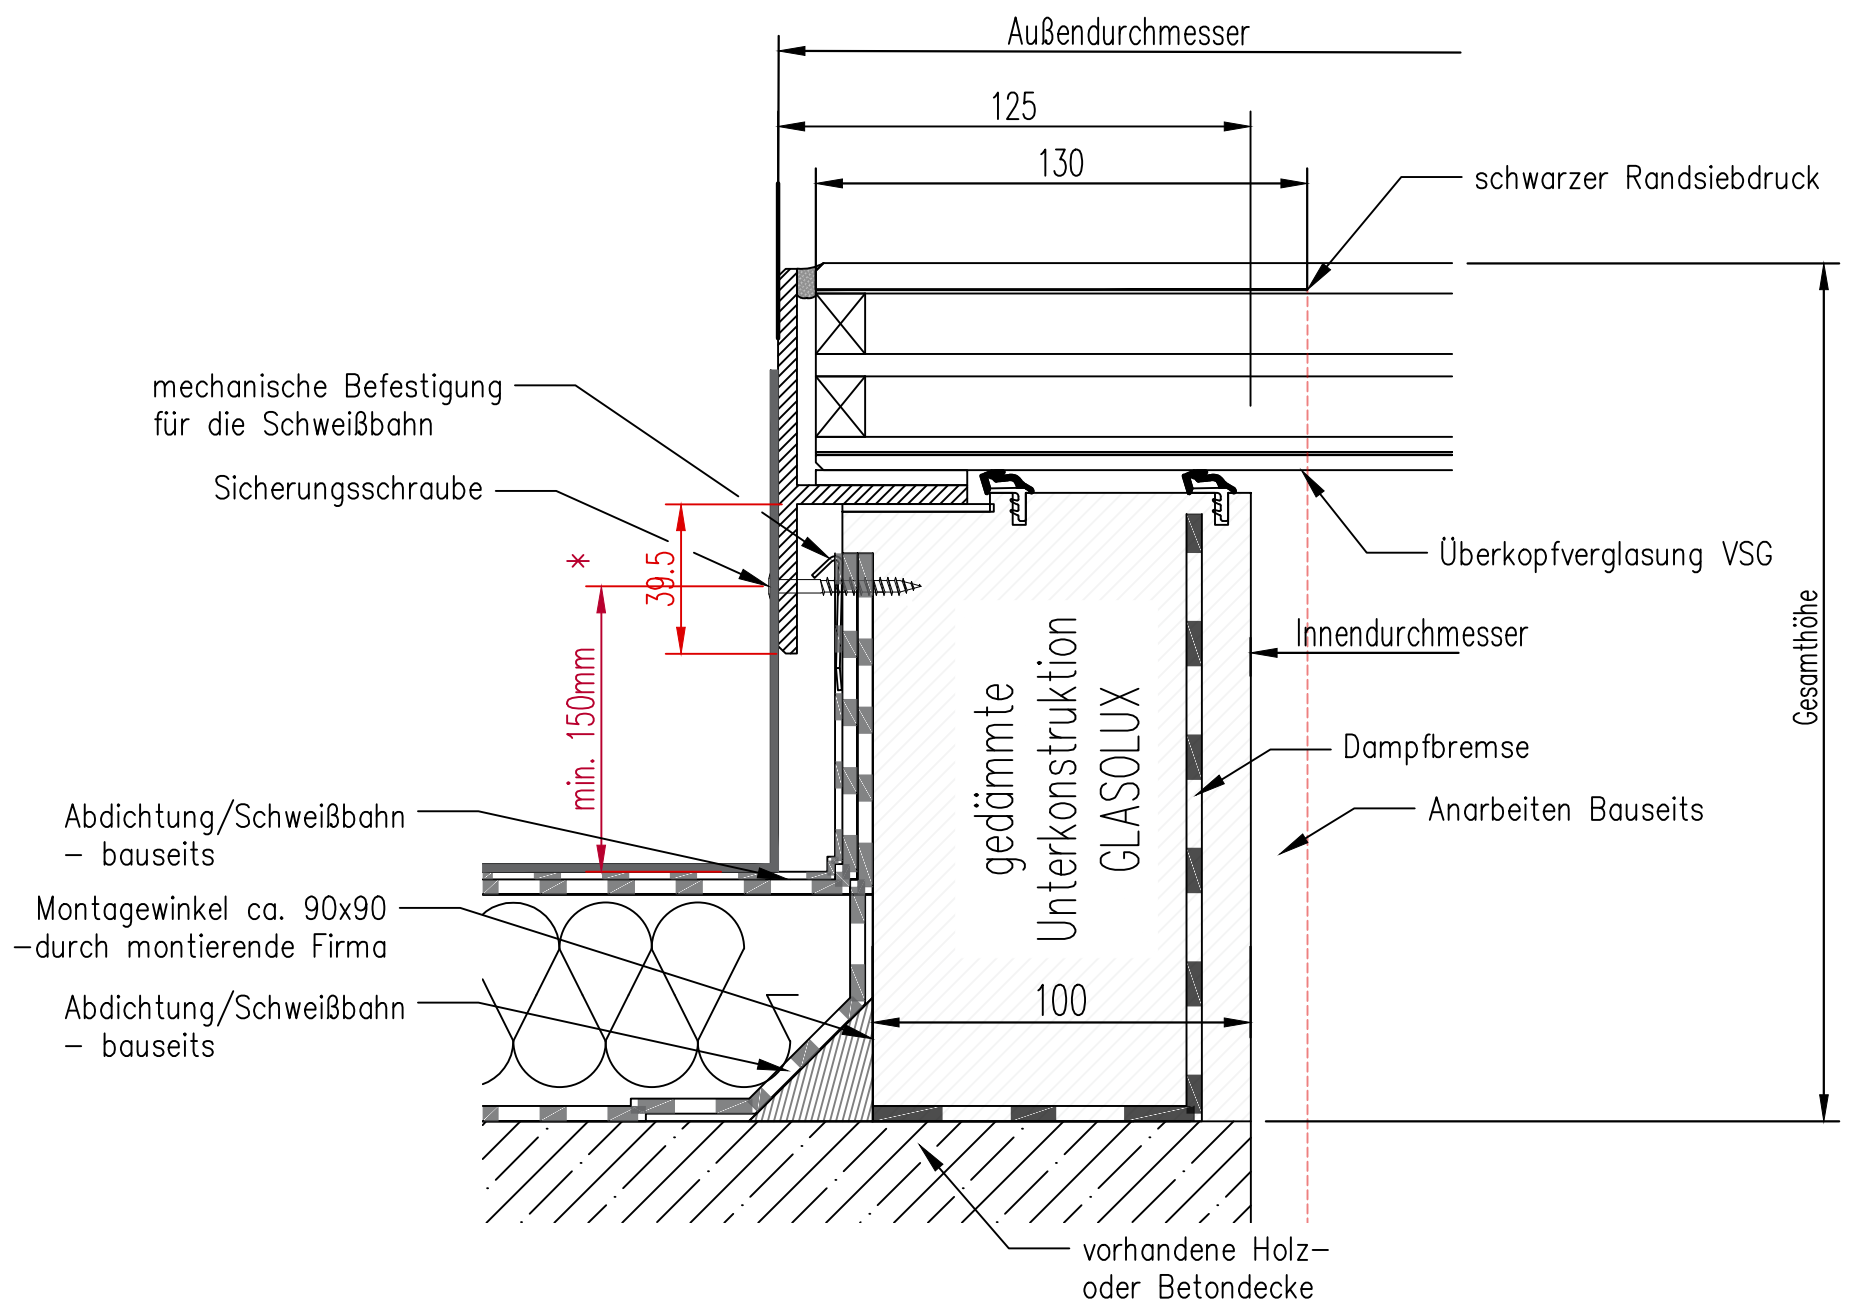

SkyVision CIRCULAR

max. 2000 mm Innendurchmesser

* Bei einer Unterschreitung der Flachdachrichtlinie muss mit Flüssigkunststoff an den Alu-Winkel abgedichtet werden.

Isolierglas bis zu 44 mm
Innere Scheibe: VSG

GSL.GLASOLUX

Tel: +49 (0)521 7701 943-0 Fax: +49 (0)521 7701 943-24
info@glasolux.de

SkyVision CIRCULAR Ecoline

max. 2000 mm Innendurchmesser

* Bei einer Unterschreitung der Flachdachrichtlinie muss mit Flüssigkunststoff an den Alu-Winkel abgedichtet werden.

Isolierglas bis zu 65,5 mm
Innere Scheibe: VSG

GSL.GLASOLUX

Tel: +49 (0)521 7701 943-0 Fax: +49 (0)521 7701 943-24
info@glasolux.de