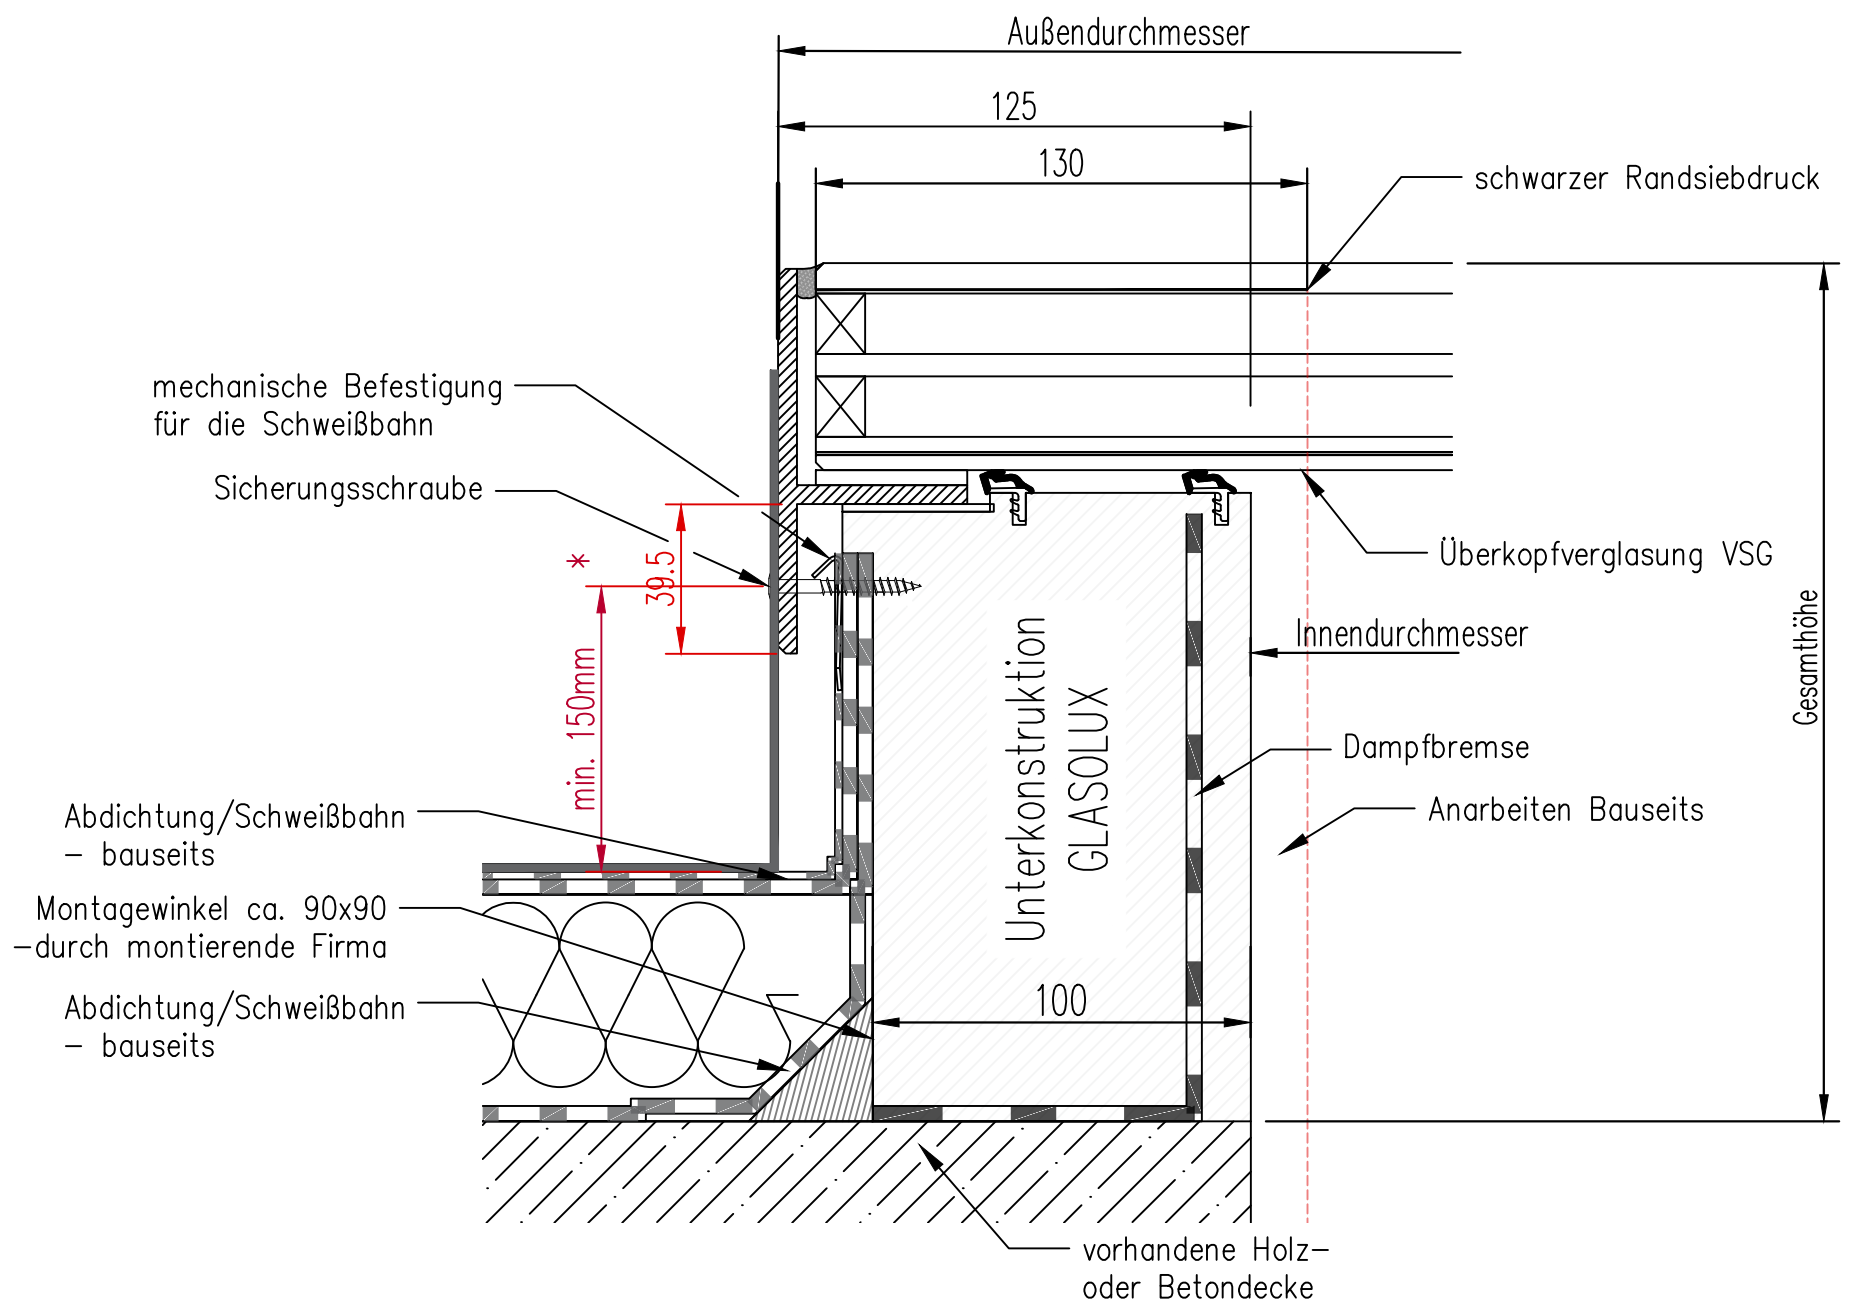

SkyVision CIRCULAR

max. 2000 mm Innendurchmesser

* Bei einer Unterschreitung der Flachdachrichtlinie muss mit Flüssigkunststoff an den Alu-Winkel abgedichtet werden.

Isolierglas bis zu 44 mm
Innere Scheibe: VSG

GSL.GLASOLUX

Tel: +49 (0)521 7701 943-0 Fax: +49 (0)521 7701 943-24
info@glasolux.de

SkyVision CIRCULAR Ecoline

max. 2000 mm Innendurchmesser

* Bei einer Unterschreitung der Flachdachrichtlinie muss mit Flüssigkunststoff an den Alu-Winkel abgedichtet werden.

Isolierglas bis zu 65,5 mm
Innere Scheibe: VSG

GSL.GLASOLUX

Tel: +49 (0)521 7701 943-0 Fax: +49 (0)521 7701 943-24
info@glasolux.de