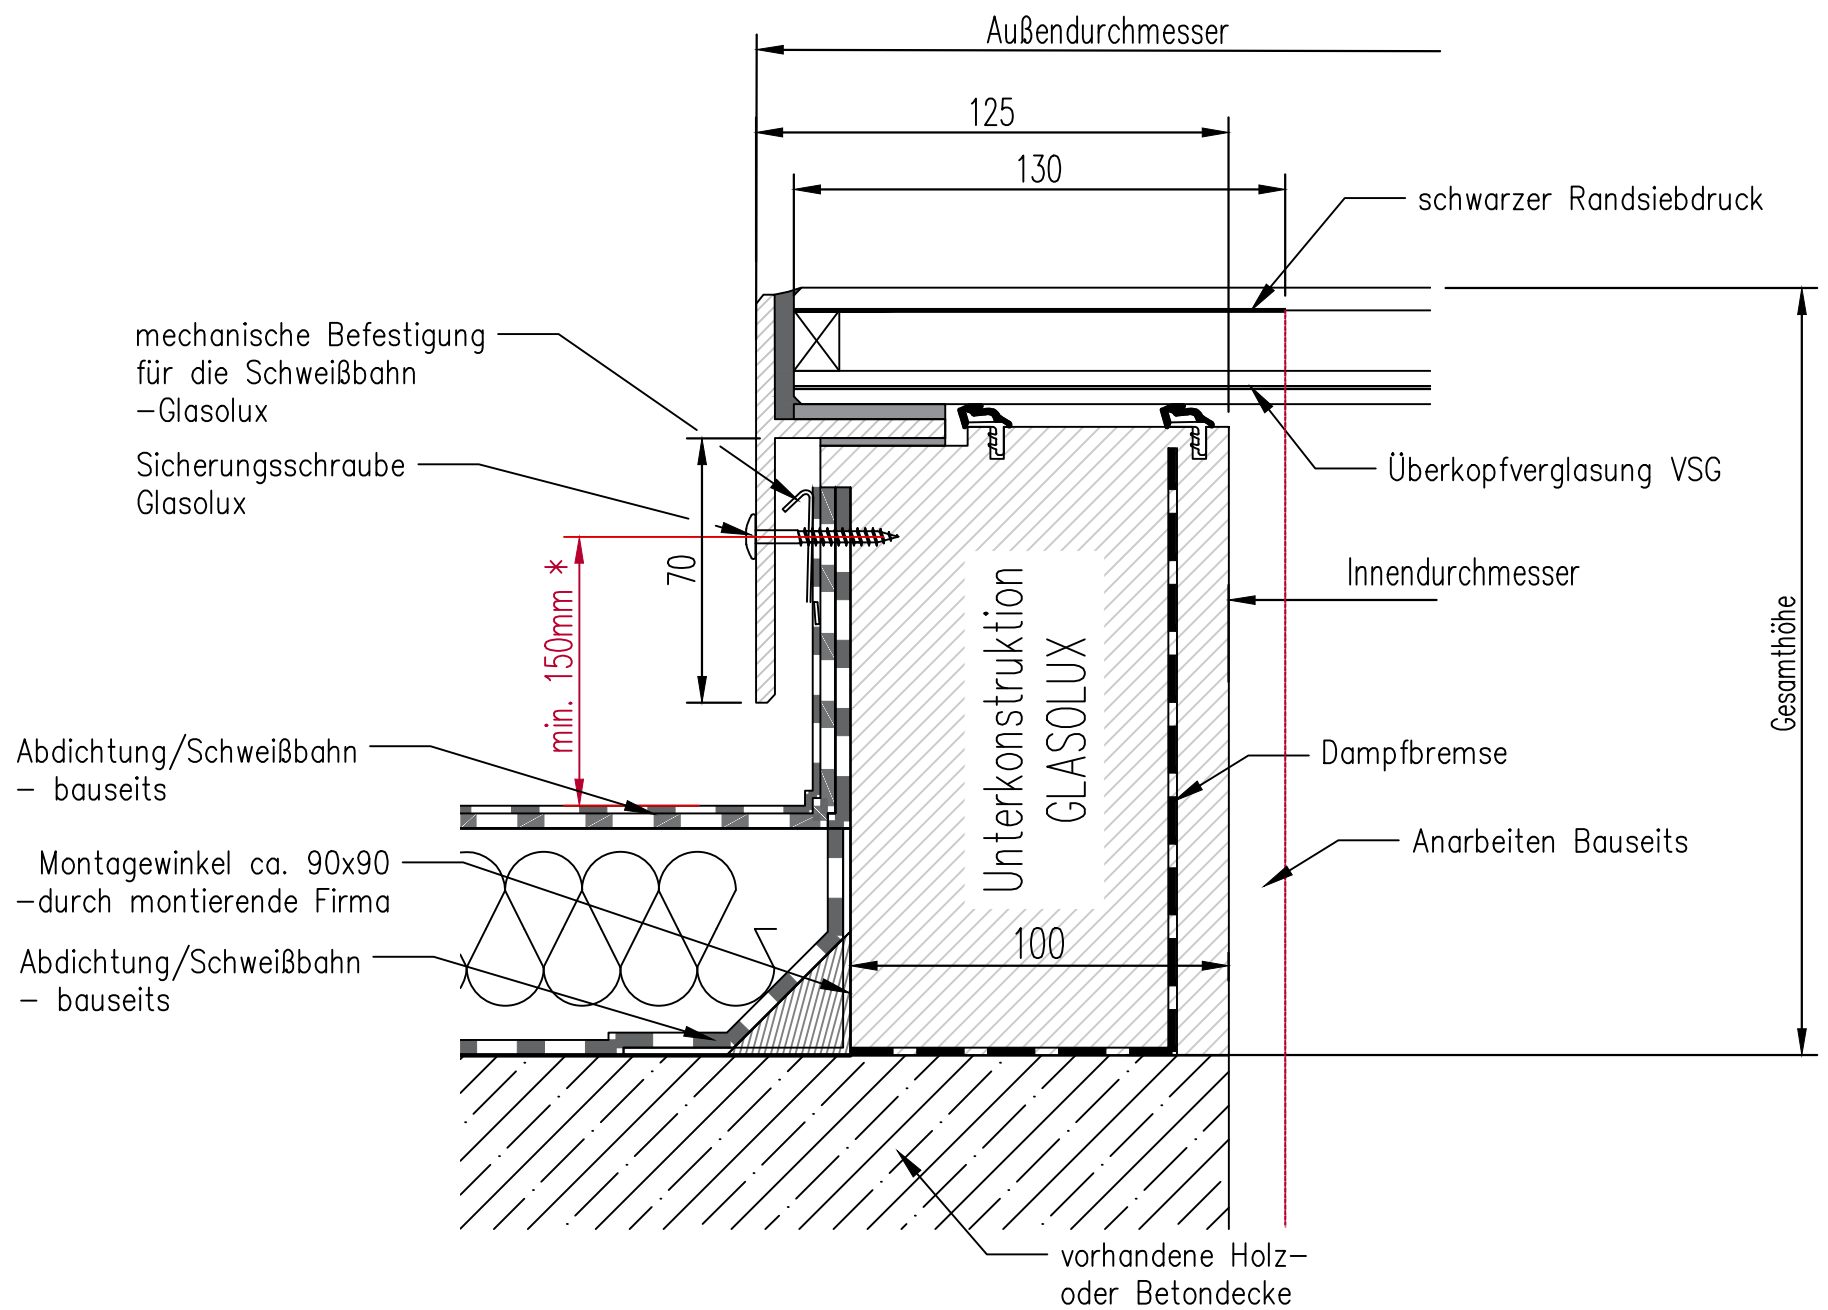

SkyVision CIRCULAR

max. 2000 mm Innendurchmesser

* Bei einer Unterschreitung der Flachdachrichtlinie muss mit Flüssigkunststoff an den Alu-Winkel abgedichtet werden.

Isolierglas bis zu 44 mm
Innere Scheibe: VSG

GSL.GLASOLUX

Tel: +49 (0)521 7701 943-0 Fax: +49 (0)521 7701 943-24
info@glasolux.de

SkyVision CIRCULAR Ecoline

max. 2000 mm Innendurchmesser

* Bei einer Unterschreitung der Flachdachrichtlinie muss mit Flüssigkunststoff an den Alu-Winkel abgedichtet werden.

Isolierglas bis zu 65,5 mm
Innere Scheibe: VSG

GSL.GLASOLUX

Tel: +49 (0)521 7701 943-0 Fax: +49 (0)521 7701 943-24
info@glasolux.de