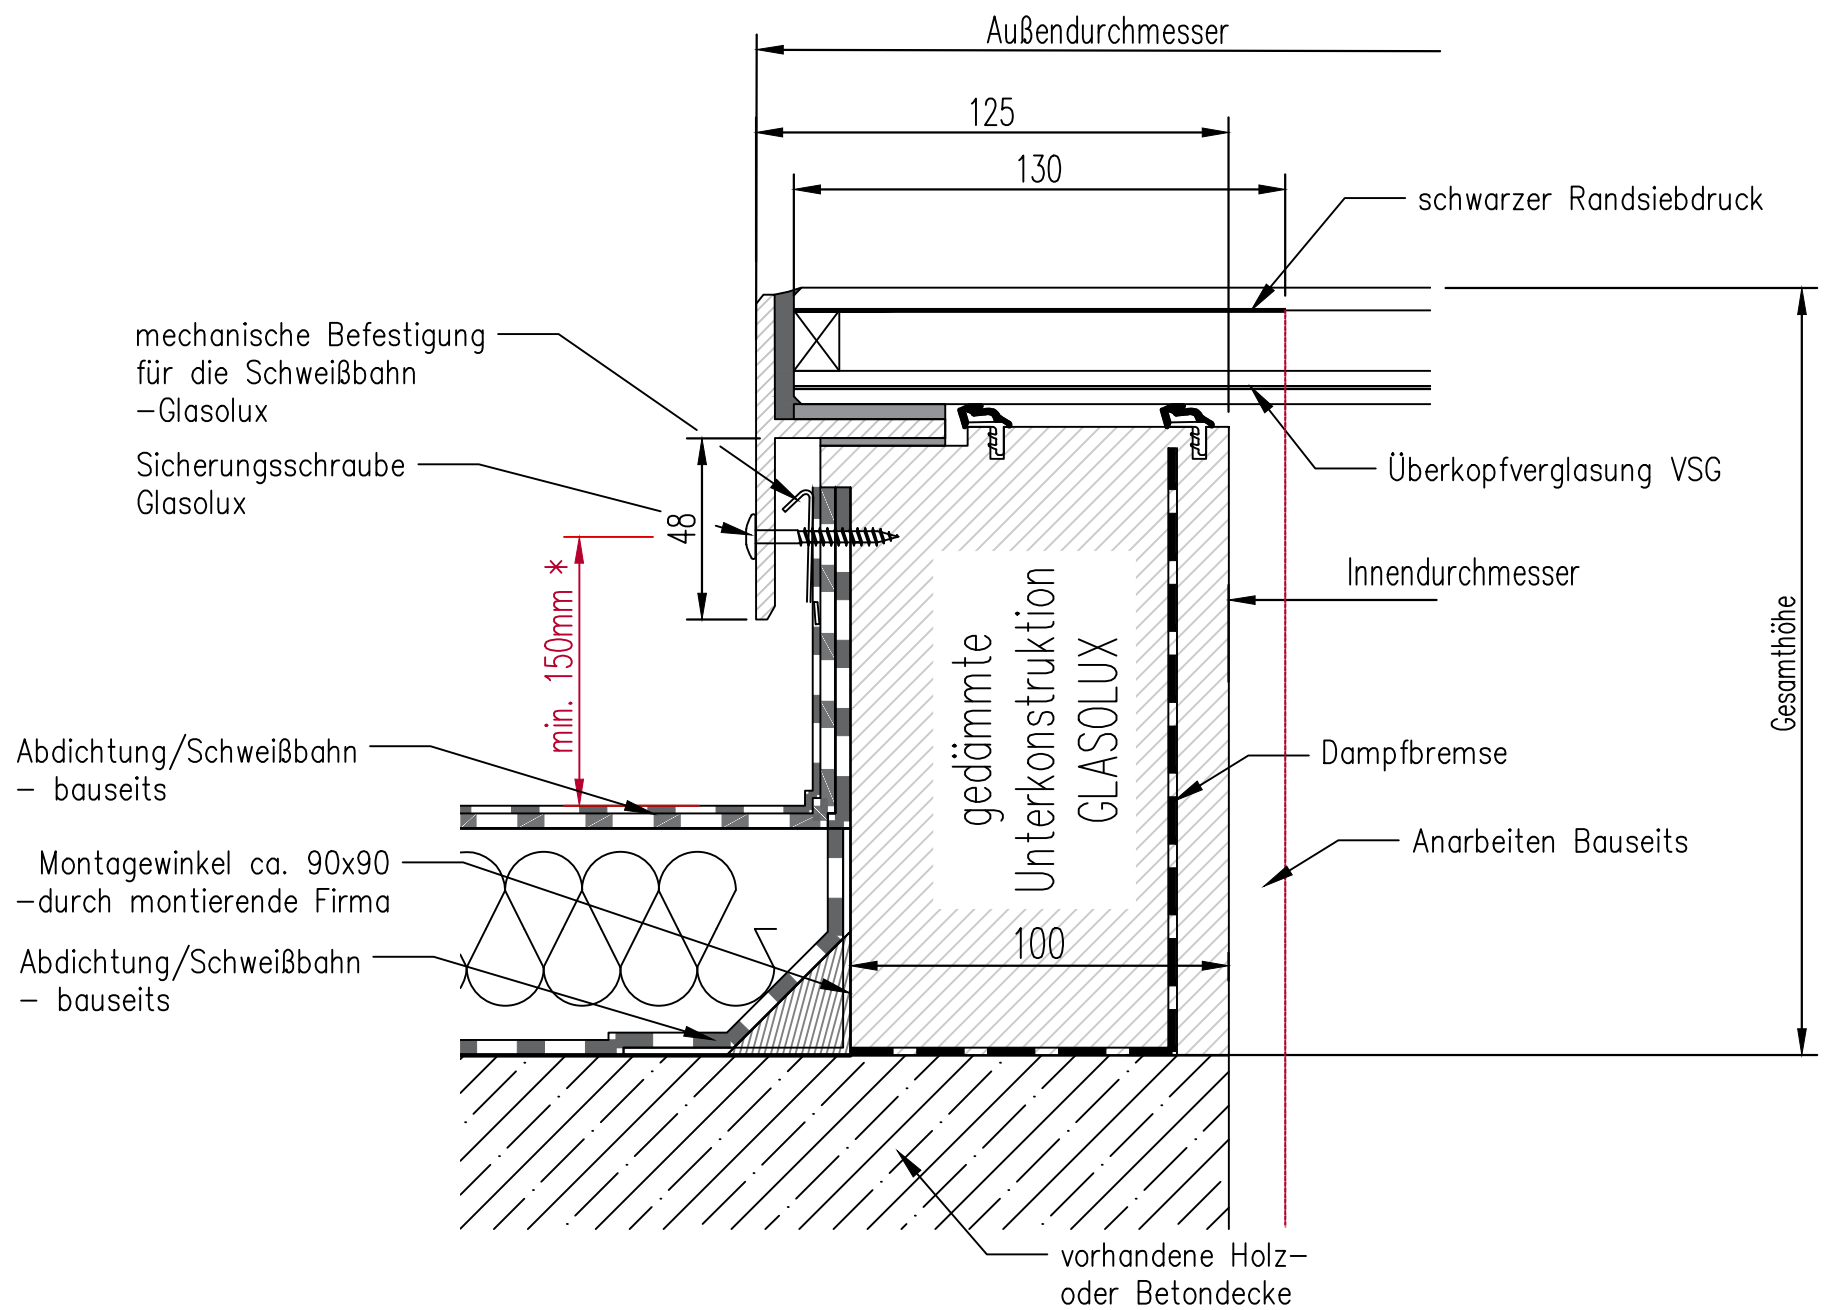

SkyVision CIRCULAR

max. 2000 mm Innendurchmesser

* Bei einer Unterschreitung der Flachdachrichtlinie muss mit Flüssigkunststoff an den Alu-Winkel abgedichtet werden.

Isolierglas bis zu 44 mm
Innere Scheibe: VSG

GSL.GLASOLUX

Tel: +49 (0)521 7701 943-0 Fax: +49 (0)521 7701 943-24
info@glasolux.de

SkyVision CIRCULAR Ecoline

max. 2000 mm Innendurchmesser

* Bei einer Unterschreitung der Flachdachrichtlinie muss mit Flüssigkunststoff an den Alu-Winkel abgedichtet werden.

Isolierglas bis zu 65,5 mm
Innere Scheibe: VSG

GSL.GLASOLUX

Tel: +49 (0)521 7701 943-0 Fax: +49 (0)521 7701 943-24
info@glasolux.de