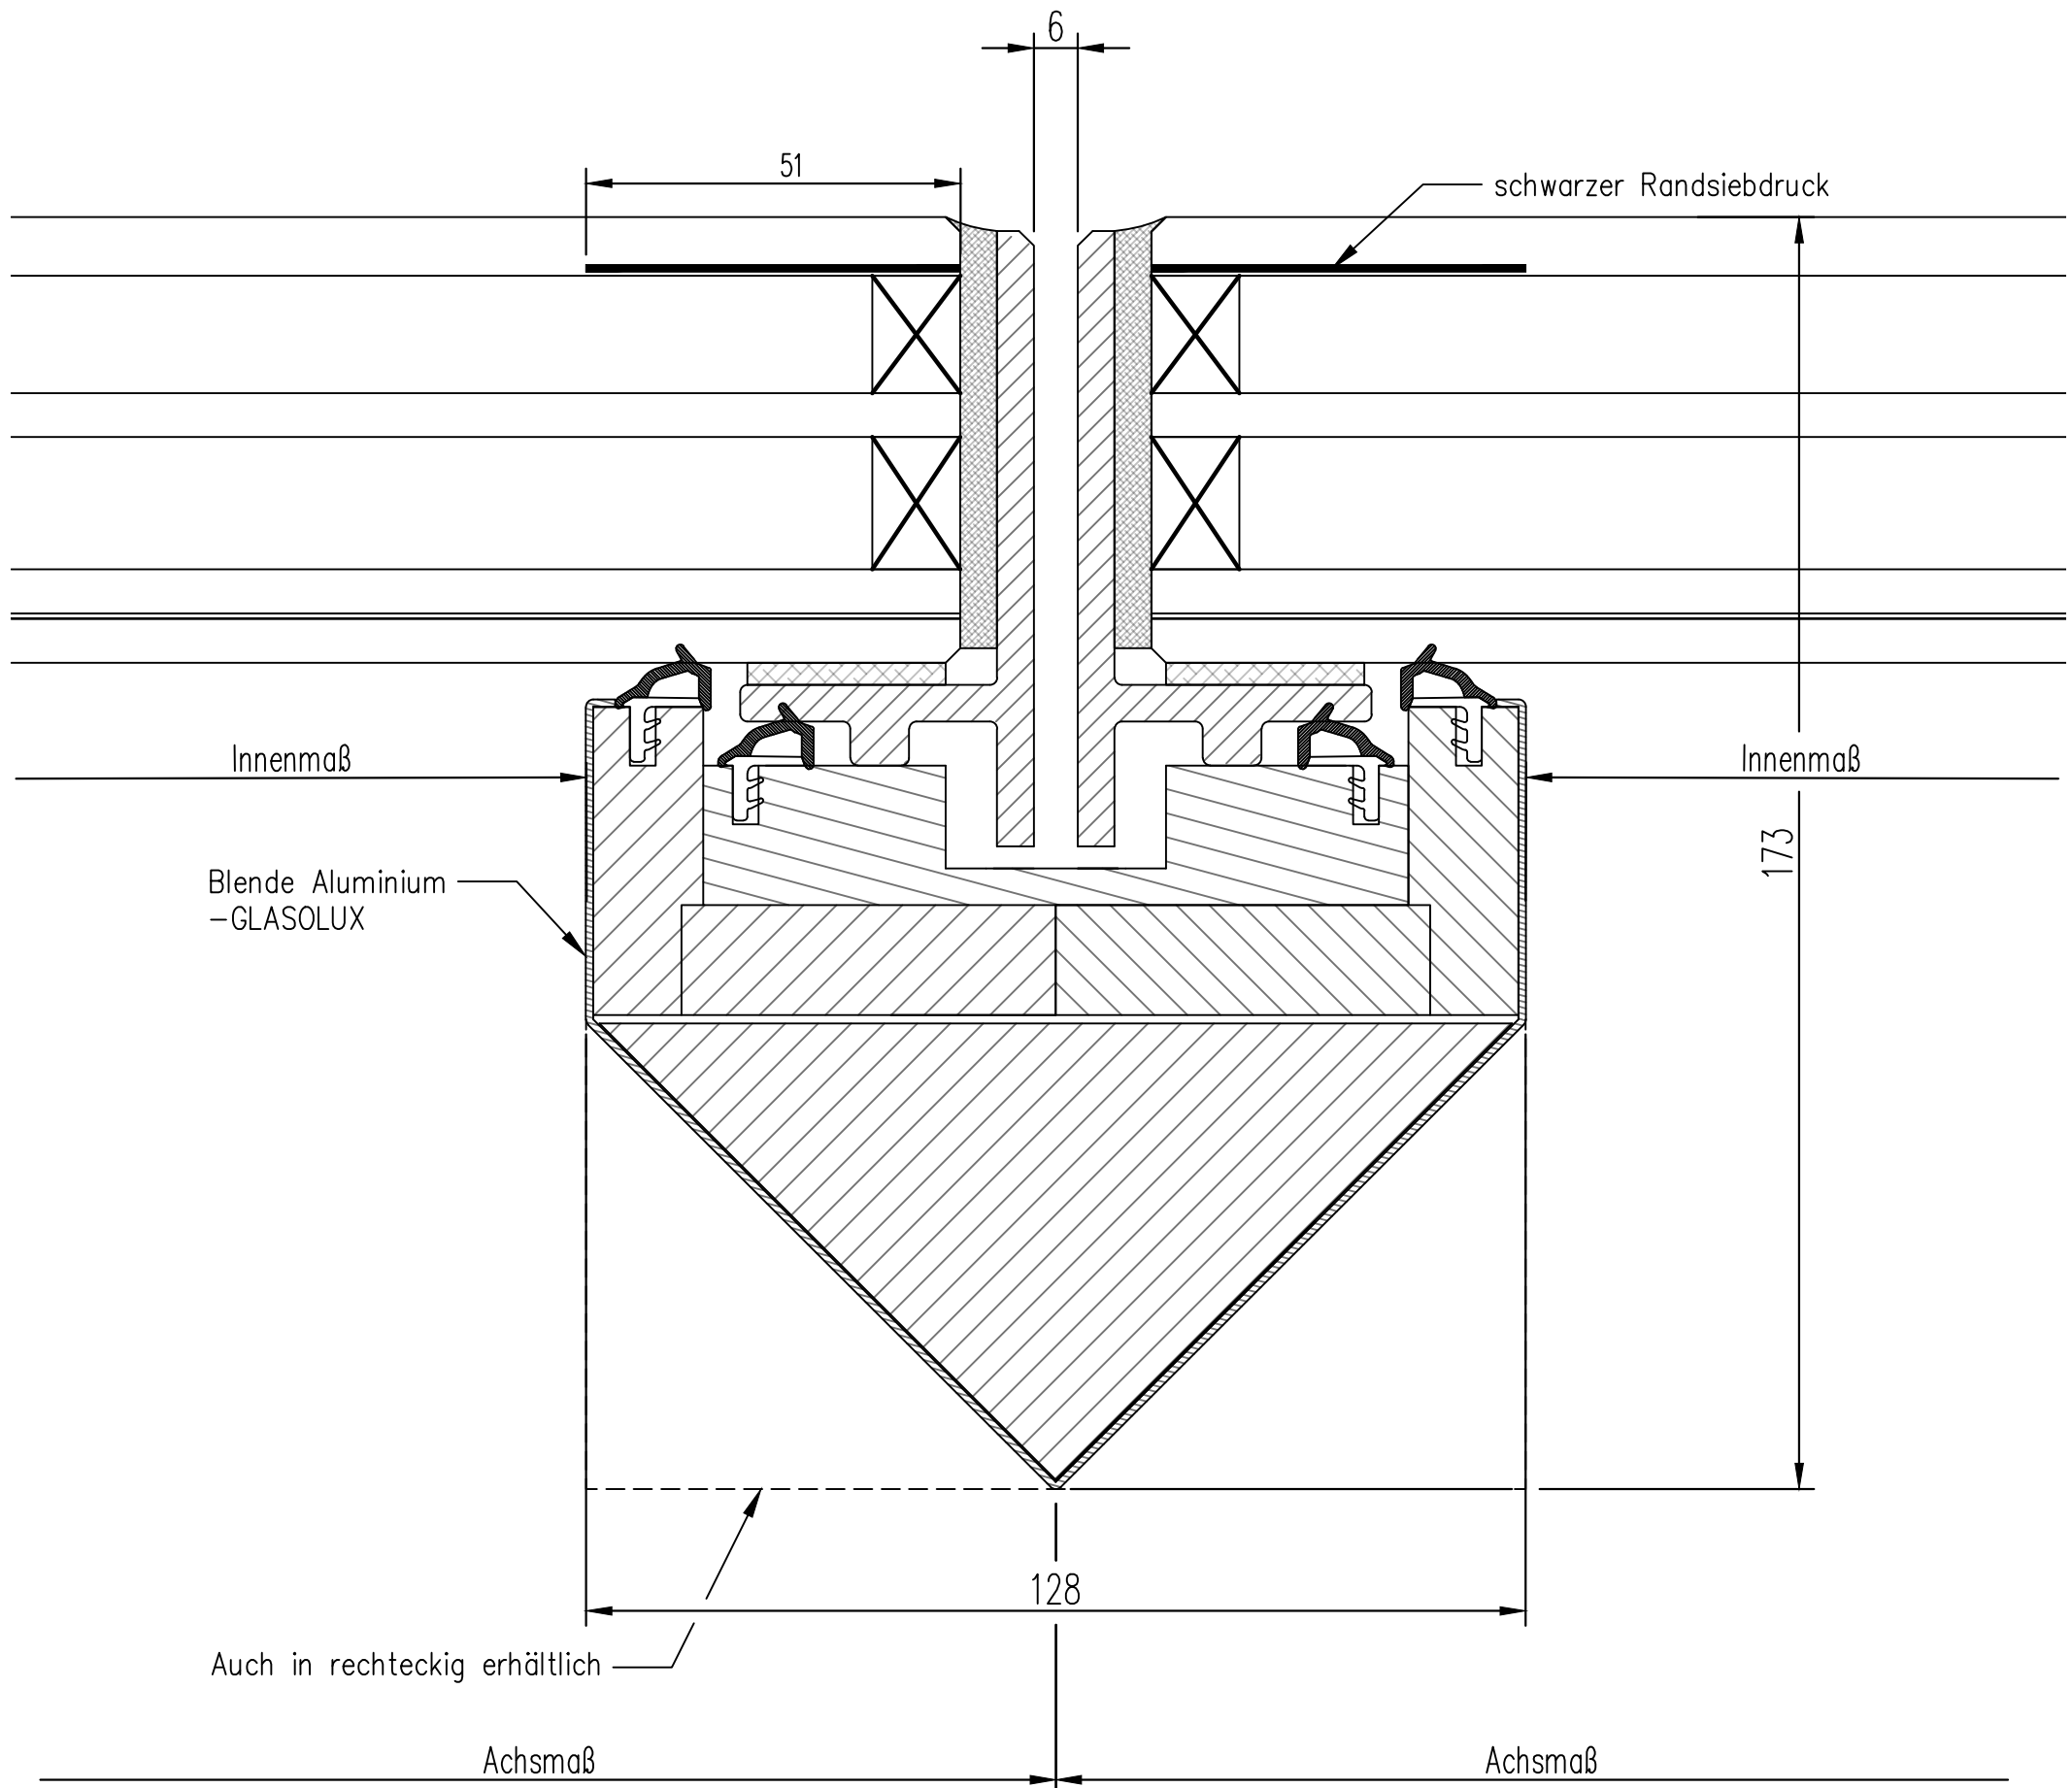

SkyVision LINEAR

Maximale Länge: 2900 mm
Maximale Breite: 2000 mm
Maximal 4 m²!

SkyVision LINEAR Ecoline

Maximale Länge: 2900 mm
Maximale Breite: 2000 mm
Maximal 4 m²!

SkyVision LINEAR Ecoline - Stoß

SkyVision LINEAR - Stoß