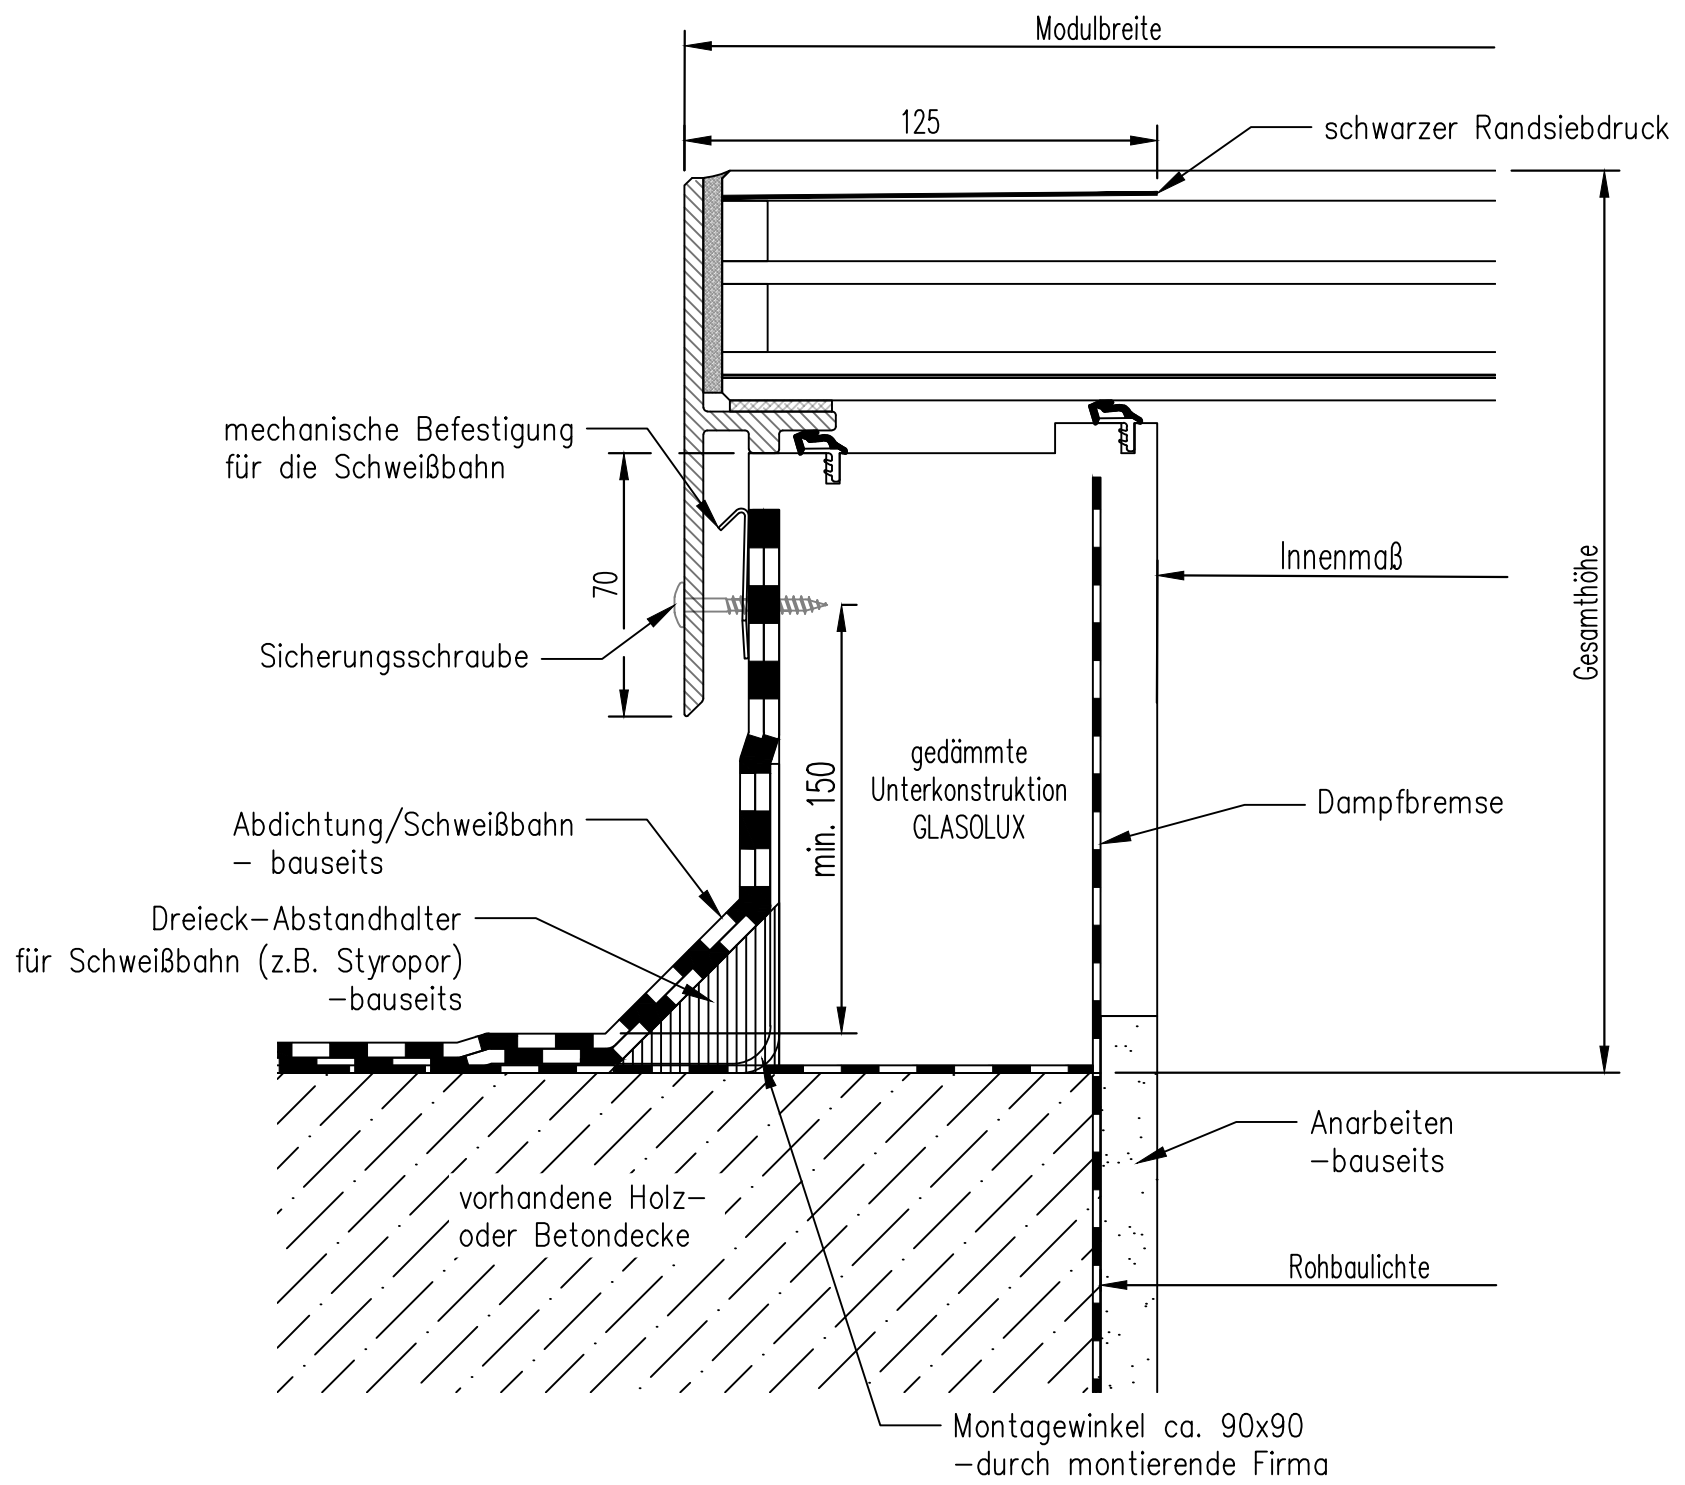

SkyVision LINEAR

Maximale Länge: 2900 mm
Maximale Breite: 2000 mm
Maximal 4 m²!

SkyVision LINEAR Ecoline

Maximale Länge: 2900 mm
Maximale Breite: 2000 mm
Maximal 4 m²!

SkyVision LINEAR Ecoline - Stoß

SkyVision LINEAR - Stoß