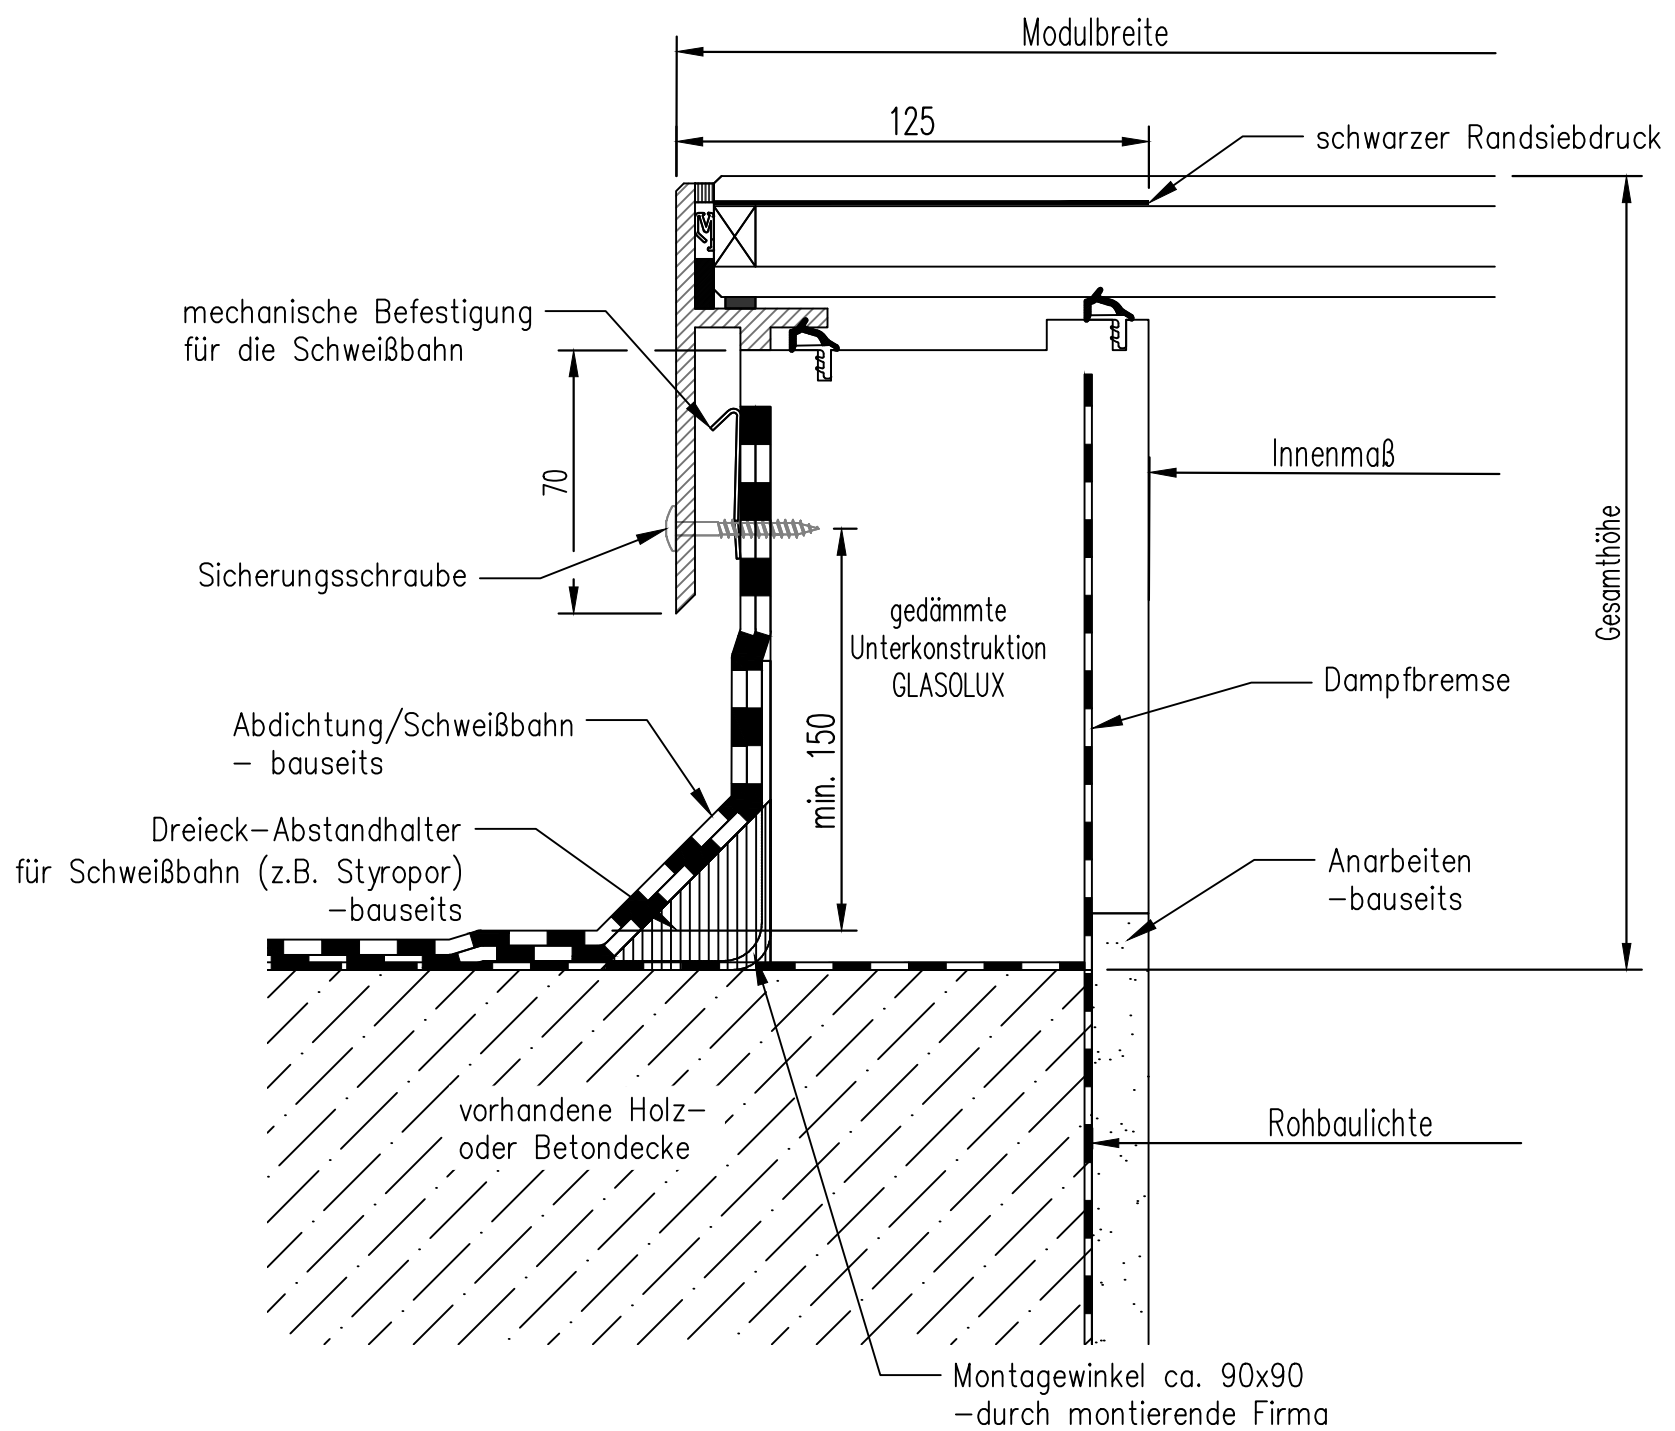

SkyVision LINEAR

Maximale Länge: 2900 mm
Maximale Breite: 2000 mm
Maximal 4 m²!

SkyVision LINEAR Ecoline

Maximale Länge: 2900 mm
Maximale Breite: 2000 mm
Maximal 4 m²!

SkyVision LINEAR Ecoline - Stoß

SkyVision LINEAR - Stoß